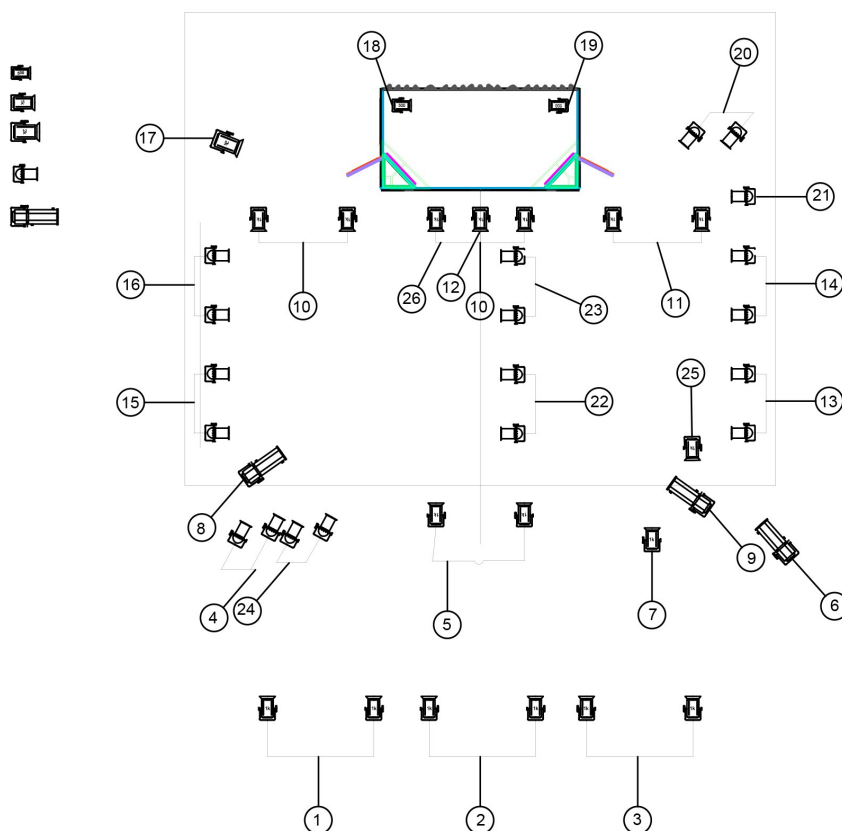

FICHE TECHNIQUE LE MARIAGE DE BARILLON

Plateau :

Dimensions souhaitées :

Ouverture : 8,00M.

Profondeur : 7,50 M.

Cage de scène pendrillonnée. **Avec fond au lointain permettant impérativement une entrée centrale.**

Filtres (LEE):

206 , 162 , 136 , 502 , 242 , 105 , #119.

Son :

Un système professionnel (L Acoustics, Nexo...) adapté à la jauge et à l'architecture de la salle, couvrant au maximum tout le spectre audio (20-20000Hz) en tout point, sera installé et réglé avant l'arrivée de la compagnie.

Console numérique (ou console analogique avec traitement de son adapté : 2 compresseurs et 1 module de reverb) QU16, M32, SQ5 ou équivalent avec au minimum 2 départs auxiliaires séparés.

La régie son devra être placée face à la scène au centre.

Décor : Un élément central de 3,50 M de large, 1,75 M. de profondeur pour une hauteur de 3,50M.

Temps de montage :

2 services techniques si un prémontage lumière et son , implantation et patch, a été effectué par l'établissement recevant le spectacle. Sinon prévoir un montage à J-1.