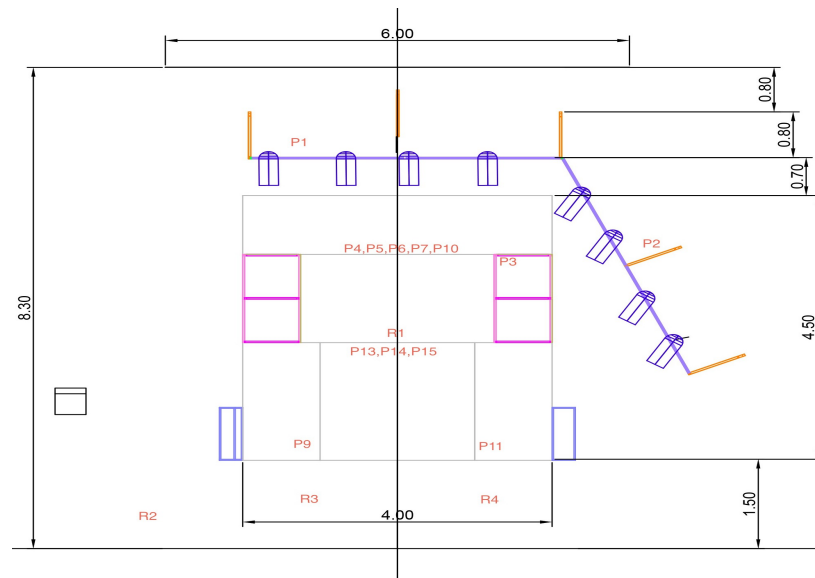

Plans de Scène :

Vidéo :

1 Vidéo Projecteur

Note pour les systèmes de détection de fumée :

Lors de la représentation, une machine à brouillard est utilisée, et les comédiens allument des cigarettes en jeu..

L'équipe du spectacle est constituée de 3 comédiens /comédiennes, 2 musiciens et 2 techniciens, soit 7 personnes au total.

Contacts :

Régie lumière vidéo : Christophe Tarrotoma. 06 29 40 54 43. chris.tarrotoma@gmail.com

Régie son : Sylvain Audemard, sa2001@laposte.net

Les 7 Familles : lesseptfamilles@gmail.com