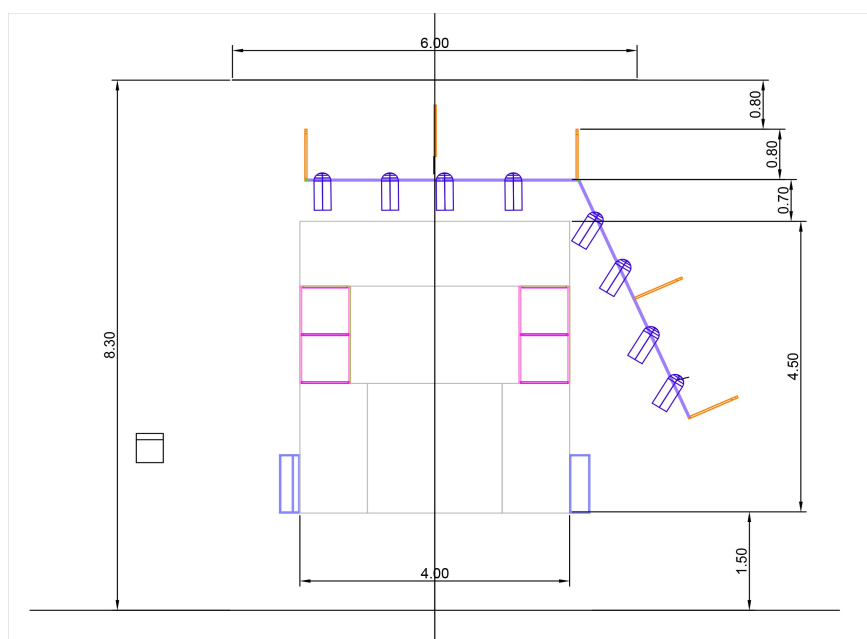

FICHE TECHNIQUE LET'S DANCE

Plateau :

Dimensions souhaitées :

Ouverture : 8,00M.

Profondeur : 8,50 M.

Décor.

- 6 praticables type Samia 2 X 1 M. sont nécessaires. 4 à 0,40 M. de haut, 2 à 0,60 M. de haut.
- Un vélum (fourni par la Cie) est sousperché en fond de scène. Prévoir une perche de sousperchage et une de lest dans le fourreau du velum. Longueur 6,00M. Diam 40 max.
- Une structure métallique autonome est installée à cour et au lointain des praticables.

Lumière :

Les projecteurs indiqués en rouge sont accrochés dans la structure du décor

Son :

Régie :

1 x console 16/4/2 , 4 effets minimum (console numérique de qualité souhaitée)

Diffusion :

façade adaptée à la salle, ligne de retard si rappel

4 x retours sur 4 circuits - **R1, R2, R3, R4**

Micro :

1 x SM57

1 x système HF, émetteur poket , cellule DPA 4088 (cellule joue droite)

2 x système HF, émetteur main , cellule SM58

9 x DI BSS

Pieds:

1 x petit pied