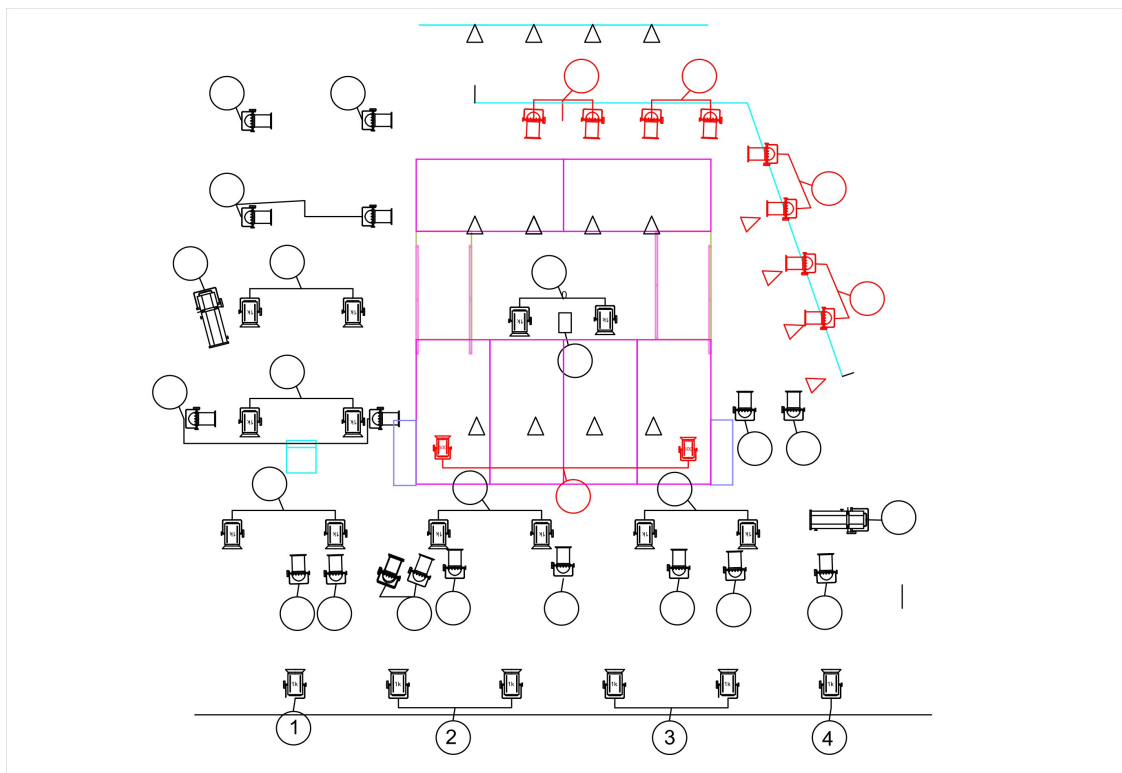

FICHE TECHNIQUE LET'S DANCE

Plateau :

Dimensions souhaitées :

Ouverture : 8,00M.

Profondeur : 8,50 M.

Décor.

- 6 praticables type Samia 2 X 1 M. sont nécessaires. 4 à 0,40 M. de haut, 2 à 0,60 M. de haut.
- Un vélum (fourni par la Cie) est sousperché en fond de scène. Prévoir une perche de sousperchage et une de lest dans le fourreau du velum. Longueur 6,00M. Diam 40 max.
- Une structure métallique autonome est installée à cour et au lointain des praticables.

Lumière :

Les projecteurs indiqués en rouge sont accrochés dans la structure du décor

Son :

Régie :

1 x console 16/4/2 , 4 effets minimum (console numérique de qualité souhaitée)

Diffusion :

façade adaptée à la salle, ligne de retard si rappel

4 x retours sur 4 circuits - **R1, R2, R3, R4**

Micro :

1 x SM57

1 x système HF, émetteur poket , cellule DPA 4088 (cellule joue droite)

2 x système HF, émetteur main , cellule SM58

9 x DI BSS

Pieds:

1 x petit pied

1 x grand pied

2 x pieds droit embase ronde

Patch : Let's Dance Remix

N°	Source	Micro	Pied	Position Musicien	Pad - Gain
1	Basse	XLR		centre praticable	
2	Guit Elec	SM57	Gd	centre praticable	
3	Guit Folk	DI		centre praticable	
4	Clavier Korg	DI		centre praticable	
5	Machine L	DI		centre praticable	
6	Machine R	DI		centre praticable	
7	SPDS	DI		centre praticable	
8					
9	Vx Emma	SM58 HF	Droit	F-J	
10	Vx Marc	SM58 HF	Droit	F-C	
11	Vx Erwan	DI	Gd	centre praticable	
12					
13	Vx Marie	HF - DPA4088			
14	UKU Emma	DI		centre praticable	
15	UKU Erwan	DI		centre praticable	
16	UKU Marc	DI		centre praticable	