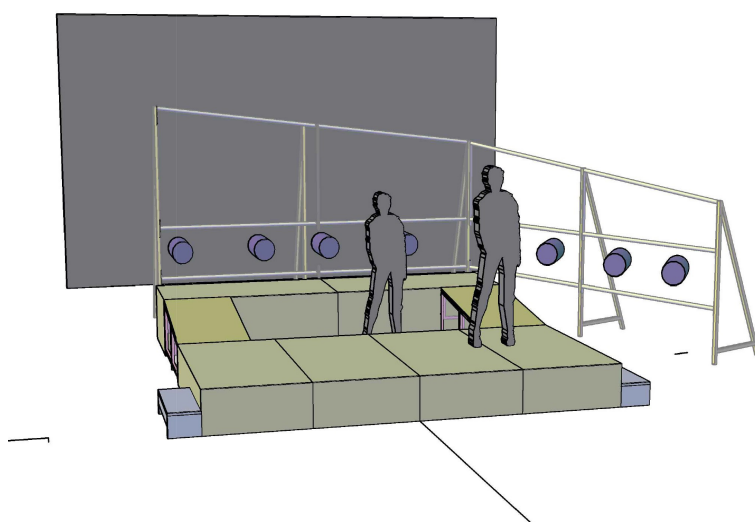

FICHE TECHNIQUE LET'S DANCE

Plateau :

Dimensions souhaitées :

Ouverture : 8,00M.

Profondeur : 8,50 M.

Décor.

- 6 praticables type Samia 2 X 1 M. sont nécessaires. 4 à 0,40 M. de haut, 2 à 0,60 M. de haut.
- Un vélum (fourni par la Cie) est sousperché en fond de scène. Prévoir une perche de sousperchage et une de lest dans le fourreau du velum. Longueur 6,00M. Diam 40 max.
- Une structure métallique autonome est installée à cour et au lointain des praticables.

Lumière :

Les projecteurs indiqués en rouge sont accrochés dans la structure du décor

Son :

Régie :

1 x console 16/4/2 , 4 effets minimum (console numérique de qualité souhaitée)

Diffusion :

façade adaptée à la salle, ligne de retard si rappel

4 x retours sur 4 circuits - **R1, R2, R3, R4**

Micro :

1 x SM57

1 x système HF, émetteur poket , cellule DPA 4088 (cellule joue droite)

2 x système HF, émetteur main , cellule SM58

9 x DI BSS

Pieds:

1 x petit pied

1 x grand pied

2 x pieds droit embase ronde

Patch : Let's Dance Remix

N°	Source	Micro	Pied	Position Musicien	Pad - Gain
1	Basse	XLR		centre praticable	
2	Guit Elec	SM57	Gd	centre praticable	
3	Guit Folk	DI		centre praticable	
4	Clavier Korg	DI		centre praticable	
5	Machine L	DI		centre praticable	
6	Machine R	DI		centre praticable	
7	SPDS	DI		centre praticable	
8					
9	Vx Emma	SM58 HF	Droit	F-J	
10	Vx Marc	SM58 HF	Droit	F-C	
11	Vx Erwan	DI	Gd	centre praticable	
12					
13	Vx Marie	HF - DPA4088			
14	UKU Emma	DI		centre praticable	
15	UKU Erwan	DI		centre praticable	
16	UKU Marc	DI		centre praticable	